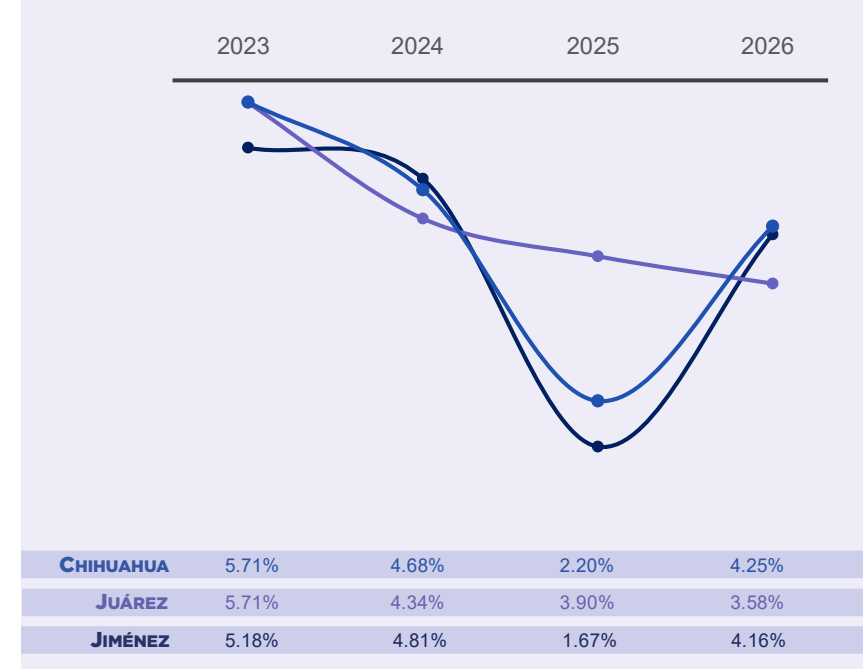

INFLACIÓN ANUAL | ABRIL 2026

INFLACIÓN EN LA FRONTERA NORTE

COMPORTAMIENTO DE LA INFLACIÓN NACIONAL VS CHIHUAHUA - MISMO PERIODO DE CADA AÑO

PANORAMA DEL ESTADO DE CHIHUAHUA

RANKINGS

INFLACIÓN DEL ESTADO POR RUBRO

COMPORTAMIENTO DE LA INFLACIÓN POR CIUDAD DE CHIHUAHUA - MISMO PERIODO DE CADA AÑO

NOTACIES

La inflación anual es el aumento porcentual en los precios de bienes y servicios en un año, medido mediante el INPC, que refleja el cambio en el costo de una canasta ponderada de productos. El índice de medición de la inflación es el INPC (Índice Nacional de Precios al Consumidor).