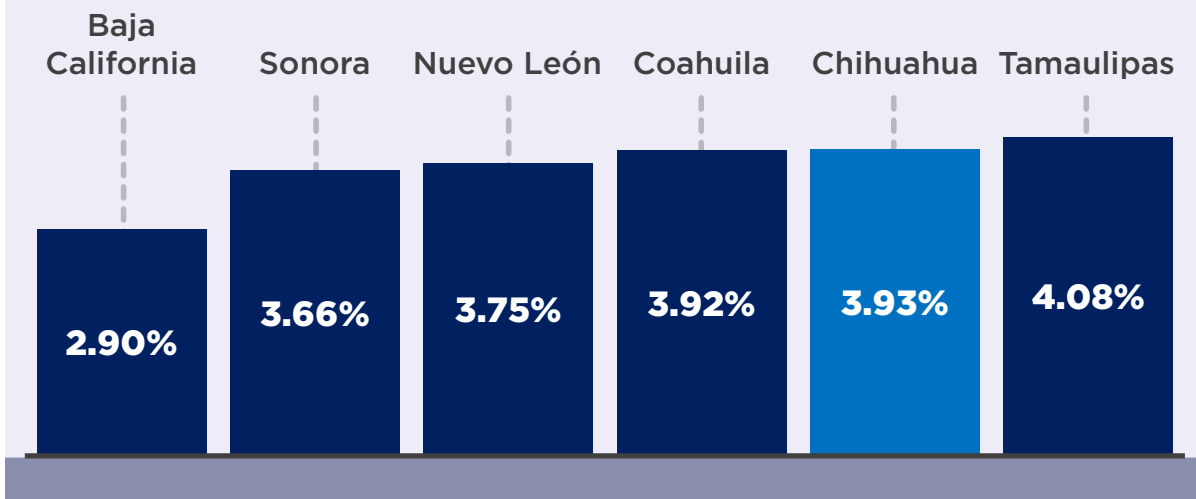

INFLACIÓN ANUAL | ABRIL 2026

INFLACIÓN EN LA FRONTERA NORTE

COMPORTAMIENTO DE LA INFLACIÓN NACIONAL VS CHIHUAHUA - MISMO PERIODO DE CADA AÑO

PANORAMA DEL ESTADO DE CHIHUAHUA

RANKINGS

INFLACIÓN DEL ESTADO POR RUBRO

COMPORTAMIENTO DE LA INFLACIÓN POR CIUDAD DE CHIHUAHUA - MISMO PERIODO DE CADA AÑO

NOTACIES

La inflación anual es el aumento porcentual en los precios de bienes y servicios en un año, medido mediante el INPC, que refleja el cambio en el costo de una canasta ponderada de productos. El índice de medición de la inflación es el INPC (Índice Nacional de Precios al Consumidor).