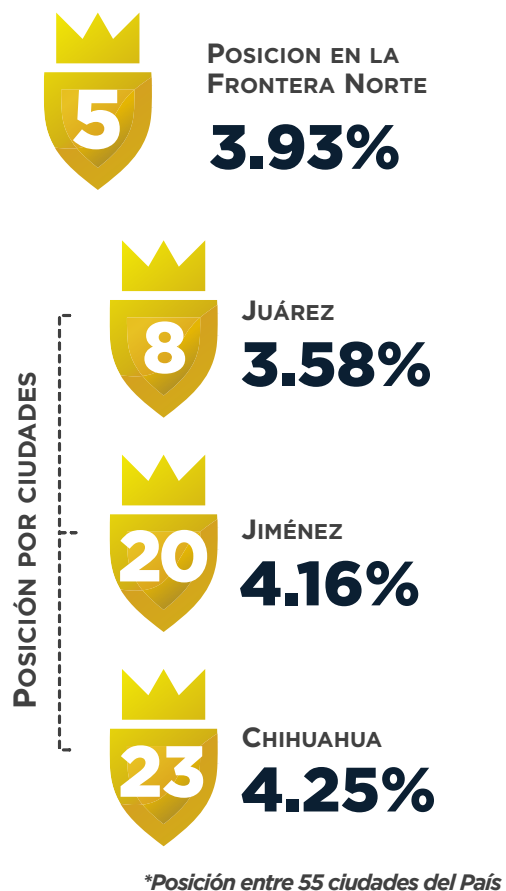

INFLACIÓN ANUAL | ABRIL 2026

INFLACIÓN EN LA FRONTERA NORTE

COMPORTAMIENTO DE LA INFLACIÓN NACIONAL VS CHIHUAHUA - MISMO PERIODO DE CADA AÑO

PANORAMA DEL ESTADO DE CHIHUAHUA

RANKINGS

INFLACIÓN DEL ESTADO POR RUBRO

COMPORTAMIENTO DE LA INFLACIÓN POR CIUDAD DE CHIHUAHUA - MISMO PERIODO DE CADA AÑO

NOTACIES

La inflación anual es el aumento porcentual en los precios de bienes y servicios en un año, medido mediante el INPC, que refleja el cambio en el costo de una canasta ponderada de productos. El índice de medición de la inflación es el INPC (Índice Nacional de Precios al Consumidor).