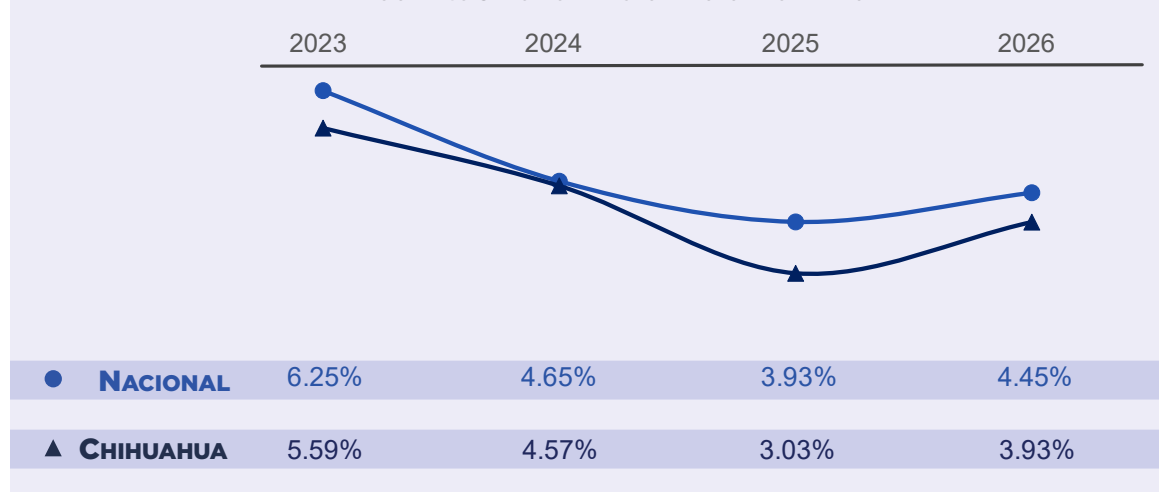

INFLACIÓN ANUAL | ABRIL 2026

INFLACIÓN EN LA FRONTERA NORTE

COMPORTAMIENTO DE LA INFLACIÓN NACIONAL VS CHIHUAHUA - MISMO PERIODO DE CADA AÑO

PANORAMA DEL ESTADO DE CHIHUAHUA

RANKINGS

INFLACIÓN DEL ESTADO POR RUBRO

COMPORTAMIENTO DE LA INFLACIÓN POR CIUDAD DE CHIHUAHUA - MISMO PERIODO DE CADA AÑO

NOTACIES

La inflación anual es el aumento porcentual en los precios de bienes y servicios en un año, medido mediante el INPC, que refleja el cambio en el costo de una canasta ponderada de productos. El índice de medición de la inflación es el INPC (Índice Nacional de Precios al Consumidor).