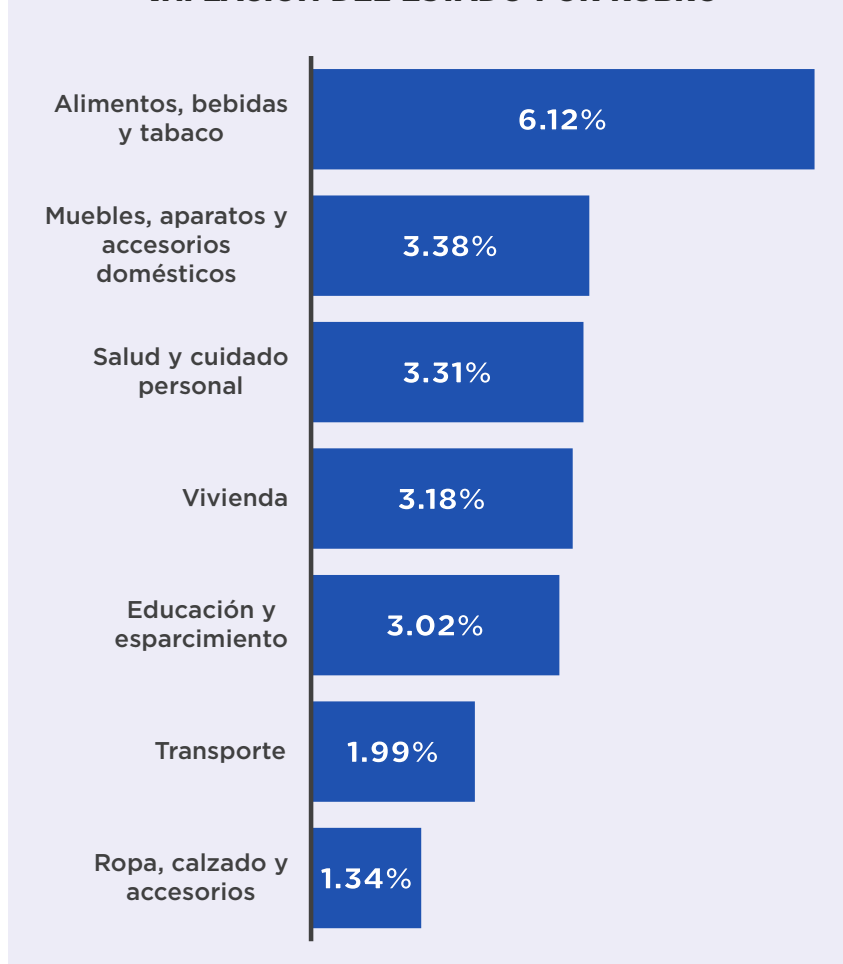

INFLACIÓN ANUAL | ABRIL 2026

INFLACIÓN EN LA FRONTERA NORTE

COMPORTAMIENTO DE LA INFLACIÓN NACIONAL VS CHIHUAHUA - MISMO PERIODO DE CADA AÑO

PANORAMA DEL ESTADO DE CHIHUAHUA

RANKINGS

INFLACIÓN DEL ESTADO POR RUBRO

COMPORTAMIENTO DE LA INFLACIÓN POR CIUDAD DE CHIHUAHUA - MISMO PERIODO DE CADA AÑO

NOTACIES

La inflación anual es el aumento porcentual en los precios de bienes y servicios en un año, medido mediante el INPC, que refleja el cambio en el costo de una canasta ponderada de productos. El índice de medición de la inflación es el INPC (Índice Nacional de Precios al Consumidor).