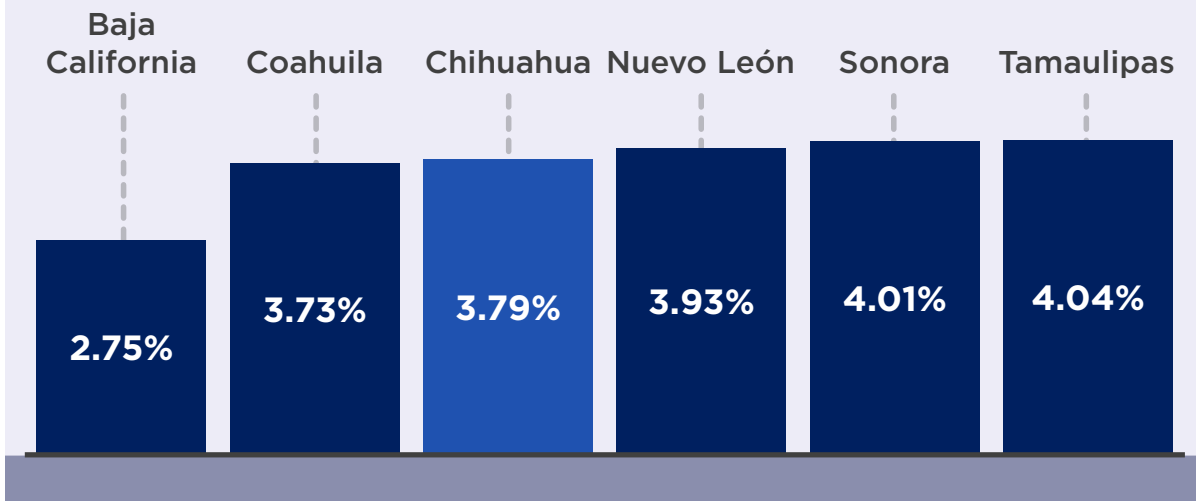

INFLACIÓN ANUAL | PRIMER QUINC. MARZO 2026

INFLACIÓN EN LA FRONTERA NORTE

COMPORTAMIENTO DE LA INFLACIÓN NACIONAL VS CHIHUAHUA - MISMO PERIODO DE CADA AÑO

PANORAMA DEL ESTADO DE CHIHUAHUA

RANKINGS

INFLACIÓN DEL ESTADO POR RUBRO

COMPORTAMIENTO DE LA INFLACIÓN POR CIUDAD DE CHIHUAHUA - MISMO PERIODO DE CADA AÑO

NOTACIES

La inflación anual es el aumento porcentual en los precios de bienes y servicios en un año, medido mediante el INPC, que refleja el cambio en el costo de una canasta ponderada de productos. El índice de medición de la inflación es el INPC (Índice Nacional de Precios al Consumidor).