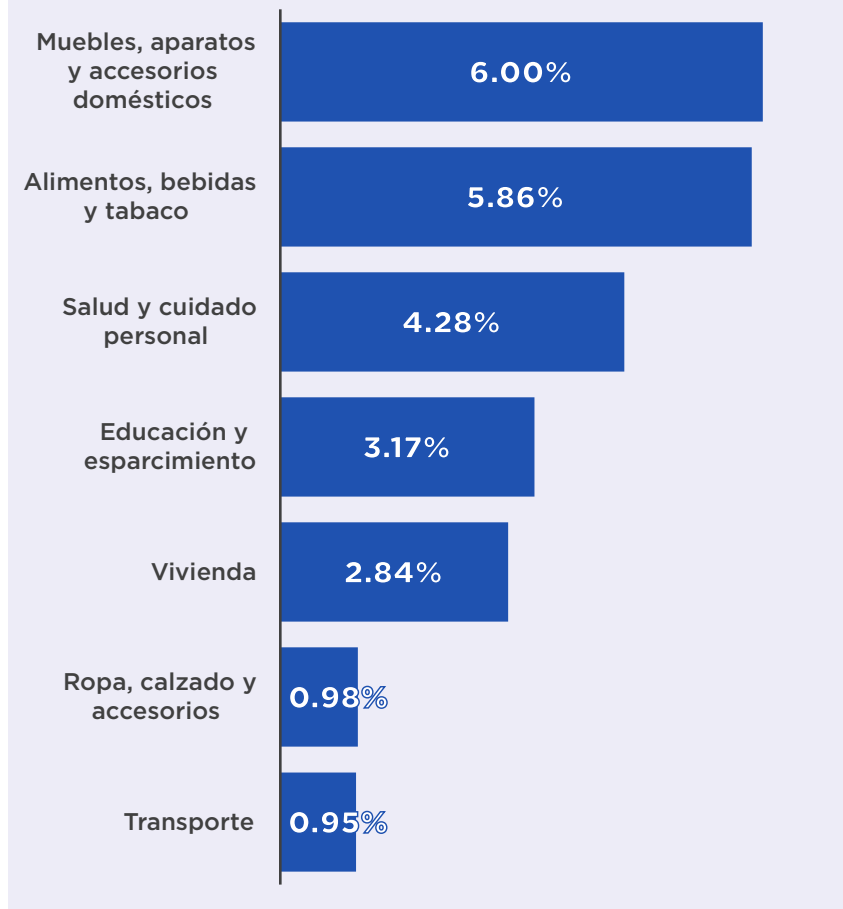

INFLACIÓN ANUAL | PRIMER QUINC. MARZO 2026

INFLACIÓN EN LA FRONTERA NORTE

COMPORTAMIENTO DE LA INFLACIÓN NACIONAL VS CHIHUAHUA - MISMO PERIODO DE CADA AÑO

PANORAMA DEL ESTADO DE CHIHUAHUA

RANKINGS

INFLACIÓN DEL ESTADO POR RUBRO

COMPORTAMIENTO DE LA INFLACIÓN POR CIUDAD DE CHIHUAHUA - MISMO PERIODO DE CADA AÑO

NOTACIES

La inflación anual es el aumento porcentual en los precios de bienes y servicios en un año, medido mediante el INPC, que refleja el cambio en el costo de una canasta ponderada de productos. El índice de medición de la inflación es el INPC (Índice Nacional de Precios al Consumidor).