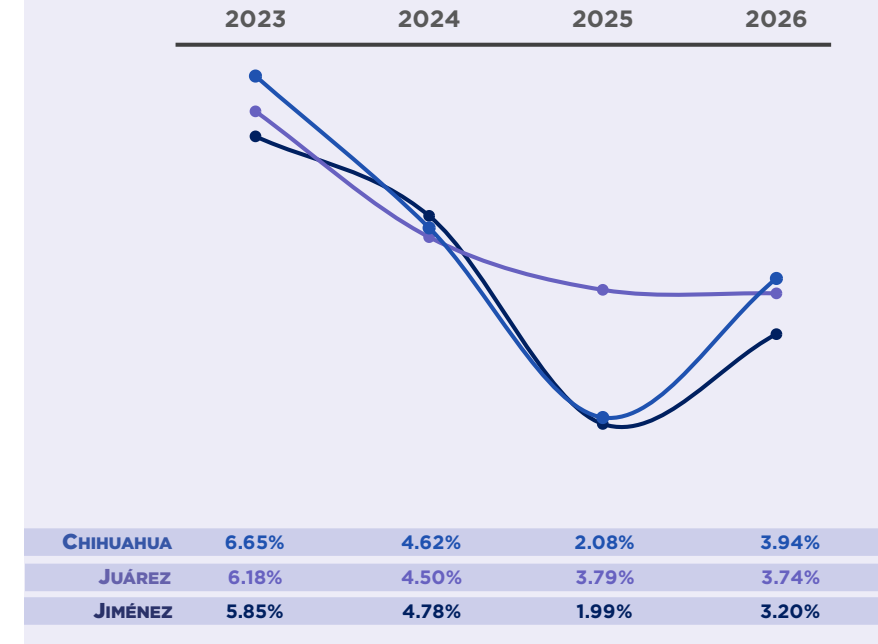

INFLACIÓN ANUAL | PRIMER QUINC. MARZO 2026

INFLACIÓN EN LA FRONTERA NORTE

COMPORTAMIENTO DE LA INFLACIÓN NACIONAL VS CHIHUAHUA - MISMO PERIODO DE CADA AÑO

PANORAMA DEL ESTADO DE CHIHUAHUA

RANKINGS

INFLACIÓN DEL ESTADO POR RUBRO

COMPORTAMIENTO DE LA INFLACIÓN POR CIUDAD DE CHIHUAHUA - MISMO PERIODO DE CADA AÑO

NOTACIES

La inflación anual es el aumento porcentual en los precios de bienes y servicios en un año, medido mediante el INPC, que refleja el cambio en el costo de una canasta ponderada de productos. El índice de medición de la inflación es el INPC (Índice Nacional de Precios al Consumidor).