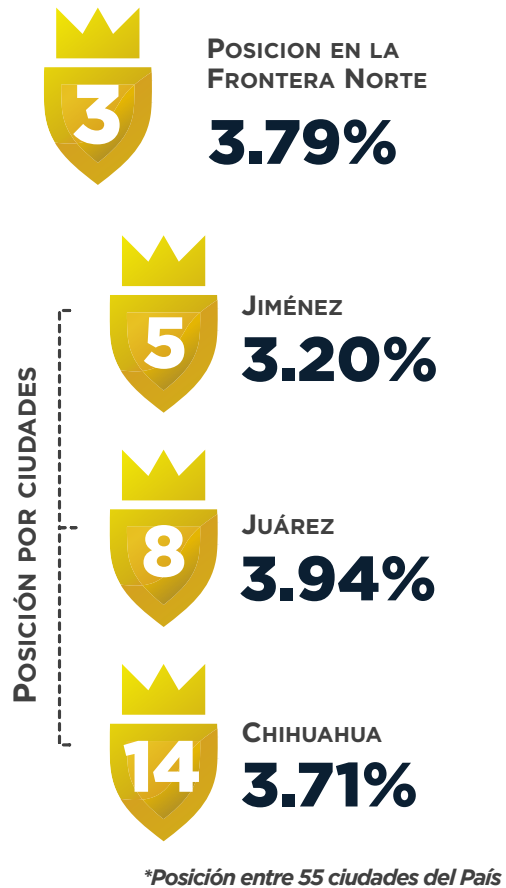

INFLACIÓN ANUAL | PRIMER QUINC. MARZO 2026

INFLACIÓN EN LA FRONTERA NORTE

COMPORTAMIENTO DE LA INFLACIÓN NACIONAL VS CHIHUAHUA - MISMO PERIODO DE CADA AÑO

PANORAMA DEL ESTADO DE CHIHUAHUA

RANKINGS

INFLACIÓN DEL ESTADO POR RUBRO

COMPORTAMIENTO DE LA INFLACIÓN POR CIUDAD DE CHIHUAHUA - MISMO PERIODO DE CADA AÑO

NOTACIES

La inflación anual es el aumento porcentual en los precios de bienes y servicios en un año, medido mediante el INPC, que refleja el cambio en el costo de una canasta ponderada de productos. El índice de medición de la inflación es el INPC (Índice Nacional de Precios al Consumidor).